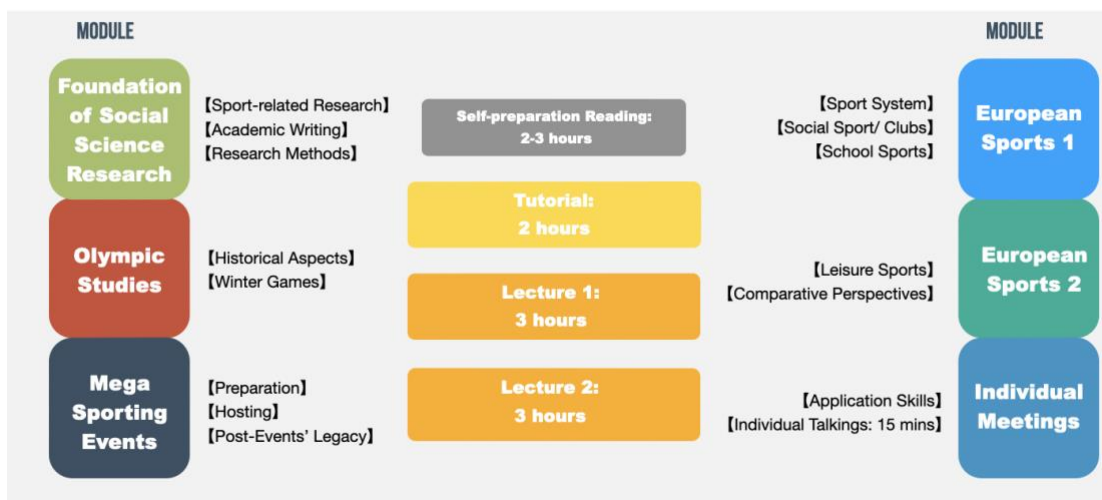

● **ASSP 课程时间安排**

		MON		TUE		WED		THU		FRI
<b>Week 1</b>	28	Opening Ceremony	29	Tutorials 1	30	Lecture 1.1	1	Lecture 1.2	2	
<b>Week 2</b>	5	Tutorials 2	6	Lecture 2.1	7	Lecture 2.2	8		9	Tutorial 3
<b>Week 3</b>	12	Lecture 3.1	13	Lecture 3.2	14		15	Tutorial 4	16	Lecture 4.1
<b>Week 4</b>	19	Lecture 4.2	20		21	Tutorial 5	22	Lecture 5.1	23	Lecture 5.2
<b>Week 5</b>	26		27	Tutorial 6	28	Lecture 6.1	29	Lecture 6.2	30	Closing Ceremony

● **ASSP 课程模块**

**6 MODULES**

● **说明**

- 本研修班课程共分为 6 个模块 (Module)，每个模块的学习时间为 8 小时；
- 每个模块由三部分组成：2 小时辅导课 (Tutorial) + 3 小时讲座 (Lecture) + 3 小时讲座；
- 每天建议阅读、学习时间为 2-3 小时。

\*注：以上信息仅供参考，具体时间、模块内容如有变动，ASSP 工作人员会及时告知。